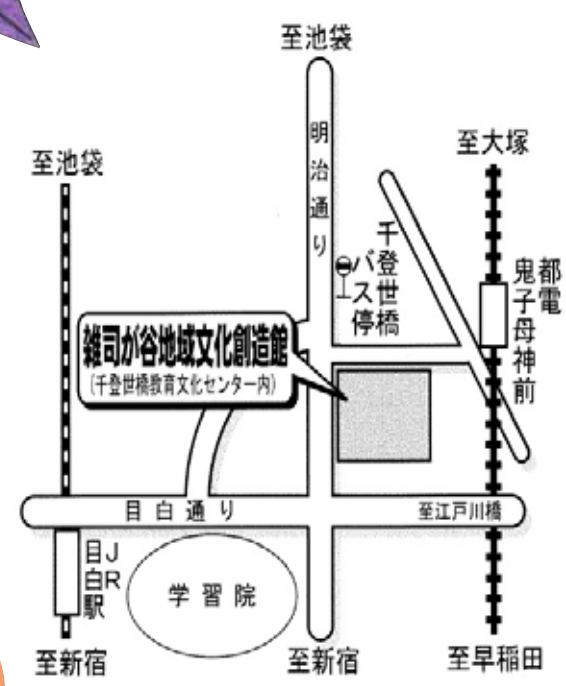

みんなで作る
みんなの文化祭

入場無料

第29回

ちとせ橋 文化祭

2016年
10月1日(土)
10:00 ~ 17:00
2日(日)
9:30 ~ 16:00

＊ちびっこ縁日ひろば(両日)
＊遊佐の市(2日のみ)
も開催します!

※駐車場はございません