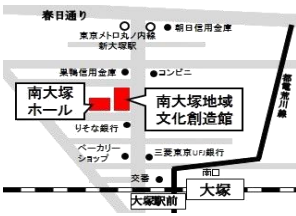

～としま案内人駒込・巣鴨 ガイドツアー～

内容	日時	申込方法
新春初夢ツアー～一富士・二鷹・三茄子～ JR駒込駅北口 染井吉野桜記念公園集合 【定員】各日30名 ※申込多数の場合は抽選 【費用】300円	1/19(金)・20(土) 各日とも 10:00～12:00	往復はがきに①参加希望日②代表者の氏名(ふりがな)・〒住所・年齢・電話番号③参加人数・氏名(全員分)を明記の上、下記住所「としま案内人駒込・巣鴨ツアー」係まで郵送。締切1/12(金)必着

～雑司が谷案内処の催し～

内容	日時	会場/定員/費用等	申込方法
新春コンサート ～箏、尺八による初春の調べ～ 【出演】 内山雅楽鈴(箏:生田流)、平野透山(尺八:都山流)	1/7(日) ① 11:00～ ② 12:00～ ③ 13:00～	会場 雑司が谷案内処 2階ギャラリー 入場無料	直接会場へ

問い合わせ・申込先

駒込地域文化創造館

〒170-0003
駒込2-2-2
TEL3940-2400

巣鴨地域文化創造館(仮事務所)

〒171-0022
南池袋2-34-5 藤和第2ビル 2F
としま未来文化財団内(窓口対応不可)
TEL070-6555-6876(平日9:00～17:00)

巣鴨地域文化創造館は6月1日より大規模改修の為、平成30年3月末まで休館しています。

千早地域文化創造館

〒171-0044
千早2-35-12
TEL3974-1335

南大塚地域文化創造館(南大塚ホール)

〒170-0005
南大塚2-36-1
TEL3946-4301