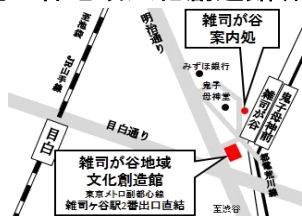

雑司が谷地域文化創造館(雑司が谷案内処)

〒171-0032
雑司が谷3-1-7
TEL3590-1253
(案内処)
〒171-0032
雑司が谷3-19-5
TEL6912-5026

【発行】

公益財団法人としま未来文化財団
地域コミュニティ創造課
〒170-0005 豊島区南大塚2-36-1
南大塚地域文化創造館
TEL:03-3946-4301
FAX:03-3946-4303
ホームページ:
<http://www.toshima-mirai.jp>